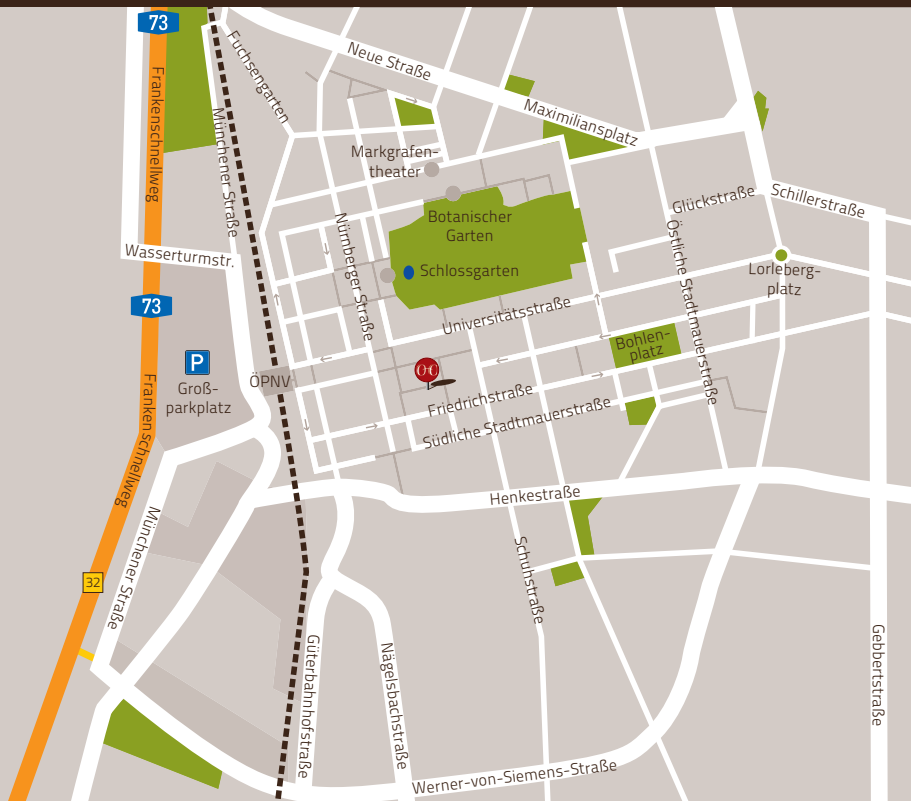

eva trummer  
**OPTIKMEISTEREI**

**OPTIKMEISTEREI**

(ehemalige Hof-Apotheke)

Neustädter Kirchenplatz 2

91054 Erlangen

☎ 09131 · 611 811

🏠 [optikmeisterei.de](http://optikmeisterei.de)

Montag–Samstag: 9–19 Uhr

Landen Sie  
punktgenau  
bei den  
schönsten Brillen  
**in Erlangen.**