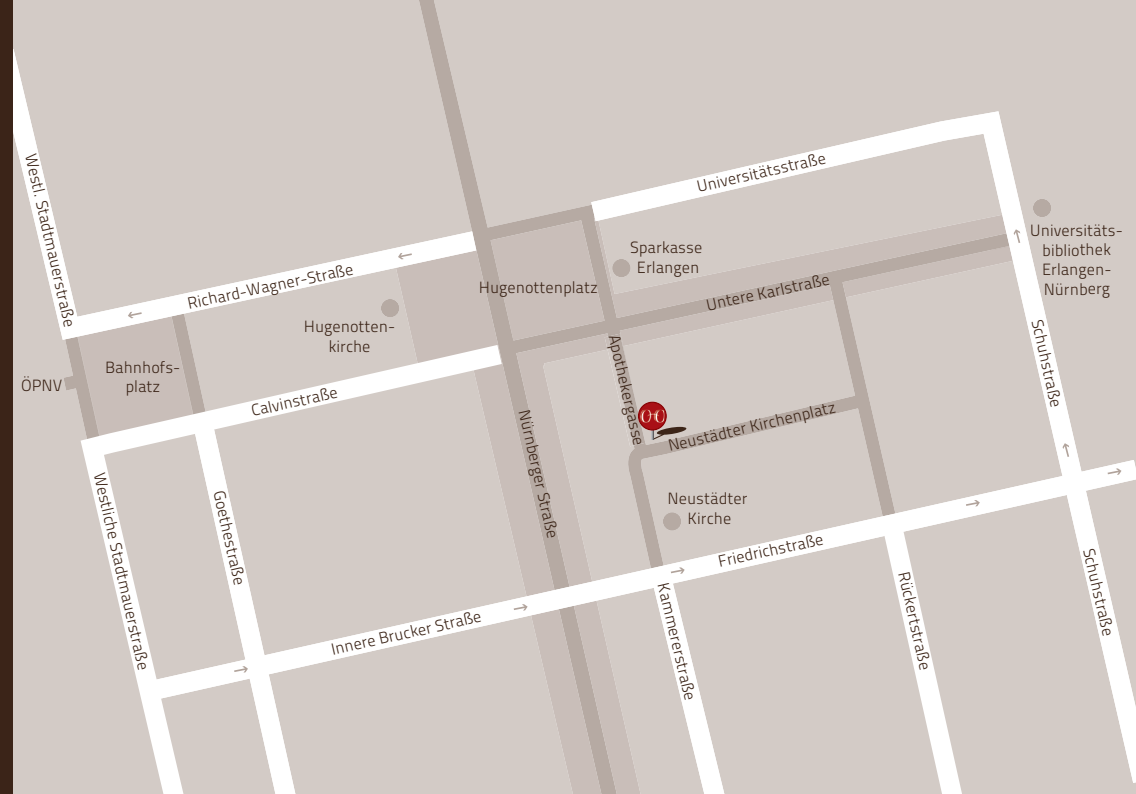

eva trummer  
**OPTIKMEISTEREI**

**OPTIKMEISTEREI**

(ehemalige Hof-Apotheke)

Neustädter Kirchenplatz 2

91054 Erlangen

☎ 09131 · 611 811

🏠 [optikmeisterei.de](http://optikmeisterei.de)

Montag–Samstag: 9–19 Uhr

Landen Sie  
punktgenau  
bei den  
schönsten Brillen  
**in Erlangen.**